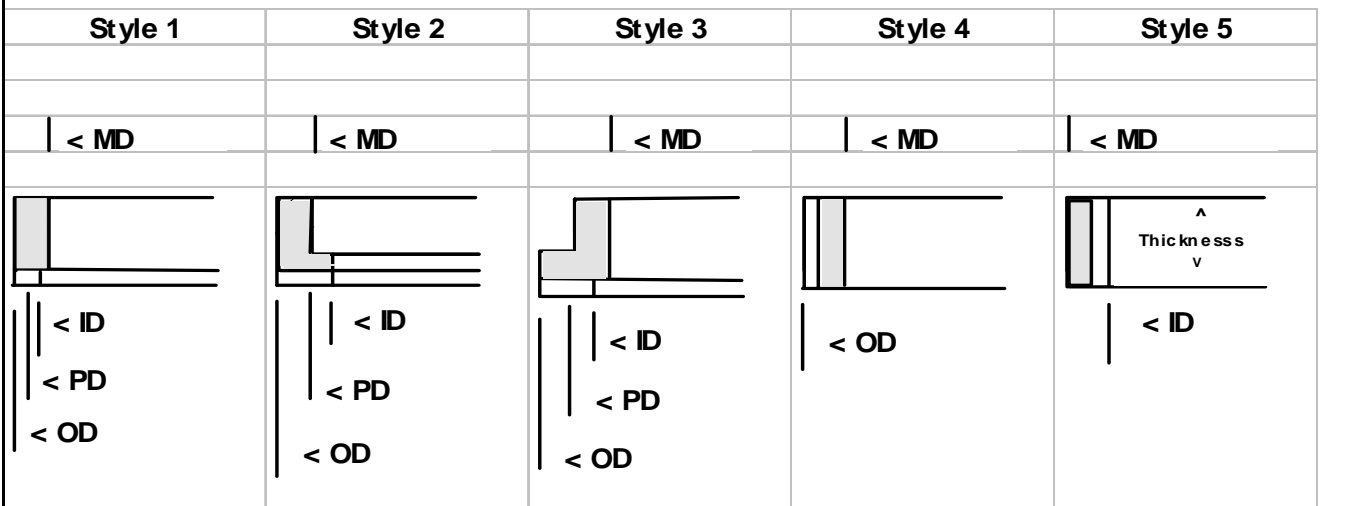

Jenkin Bros. Engineers - ABS Pole Ring List

	Source	Part No.	Style	Mount Dia.	Pitch Diameter	Inside Diameter	Outside Diameter	Thick-ness	No. of Teeth
** These prices do not include GST but 10% GST will be added at time of invoicing.									
1	PBR	ABSP26	4	80			100	10	60
2	Air Brake	ABS015	1	86	150	140	160	14	76
3	Sterling	133.5X154	3	133.5	148	133.5	154	17	100
4	PBR	ABSP19	1	134	162	152	172	15	60
5	Fleet Parts	135X148	2	135	140	132	148	16	100
6	Dana	BC.01.250	2	135	140	132	148	16	100
8	Dana	BC.01.252	1	135	164	156	172	9	100
9	PBR	ABSP22	1	135	164	156	172	9	100
10	Rockwell	2237-K-11A	1	135	164	156	172	9	100
11	Rockwell	3237-Q-1057	1	135	164	156	172	9	100
12	Wabco	895 905 174	1	135	164	156	172	9	100
13	Gunite	W1251	1	135	164	156	172	9	100
14	Kenworth	K244-1588	1	135	160	135	172	11.5	100
15	PBR	ABSP17	1	135	160	135	172	11.5	100
16	Rockwell	2237-S-19A	1	135	160	135	172	11.5	100
17	Gunite	W1298	1	135	160	135	172	11.5	100
18	Mack	135X196	3	135	182	170	196	10	100
19	Bernies Brakes	136.3X148	2	136.3	140	132	148	16	100
20	PBR	ABSP09	1	136.7	157	147	167	15	100
21	Kenworth	K199-100	2	139.7	140	132	148	16	100
22	PBR	ABSP05	2	139.7	140	132	148	16	100
23	Kenworth	K244-1723	1	139.7	164	139.7	172	9	100
24	Kenworth	K244-1489	1	139.7	164	156	172	12.5	100
25	PBR	ABSP24	1	139.7	164	156	172	12.5	100
26	Dana	12MN35M	2	140	140	132	148	16	100